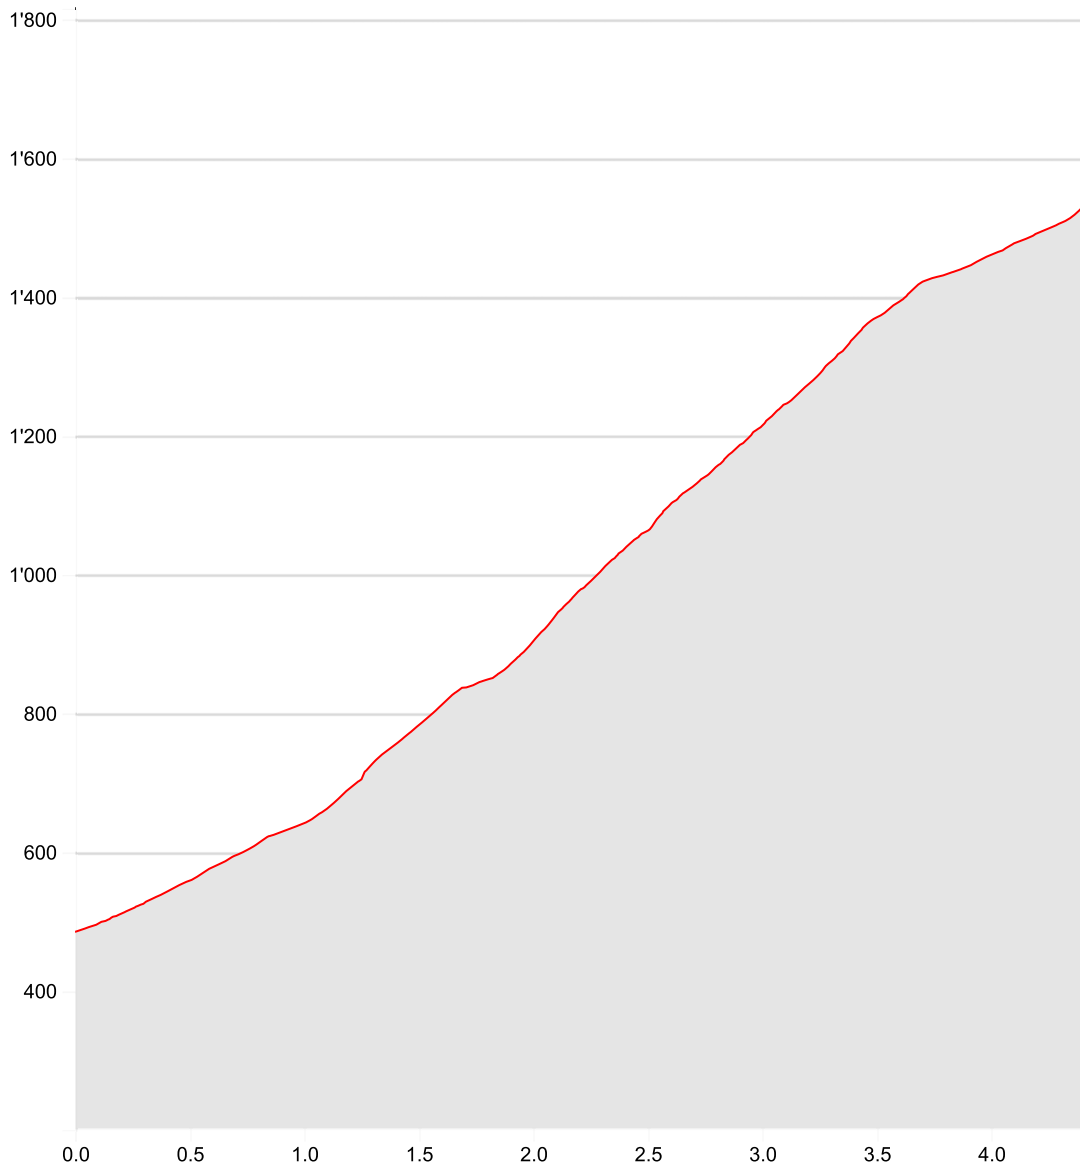

Geodaten © swisstopo

200m

Massstab 1:20'000

Partner SchweizMobil:

Schweizerische Eidgenossenschaft
Confédération suisse
Confederazione Svizzera
Confederaziun svizra

**Anderes
Attinghausen-Mittelstation-Brüsti**

05.03.2024

Länge	4.43 km	Min/max Höhe	485 m/1'531 m
Auf-/Abstiege	1'046 m/0 m	Wandern	2 h 54 min