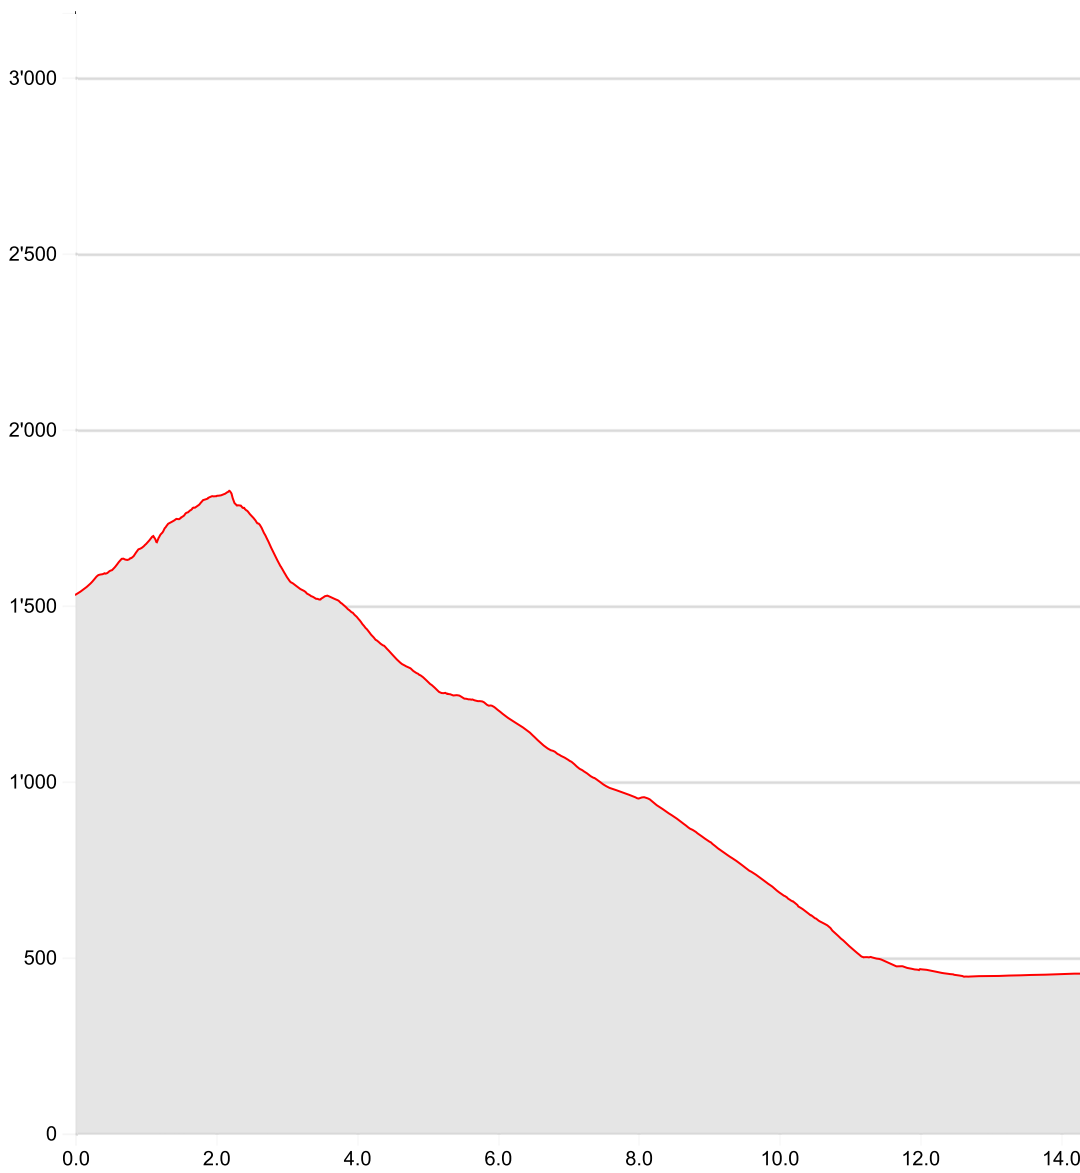

Geodaten © swisstopo  
1km  
Masstab 1:50'000

**Anderes  
Brüsti-Gitschital-Attinghausen**

**05.03.2024**

|                      |                      |                     |                      |
|----------------------|----------------------|---------------------|----------------------|
| <b>Länge</b>         | <b>14.41 km</b>      | <b>Min/max Höhe</b> | <b>444 m/1'825 m</b> |
| <b>Auf-/Abstiege</b> | <b>355 m/1'431 m</b> | <b>Wandern</b>      | <b>4 h 27 min</b>    |