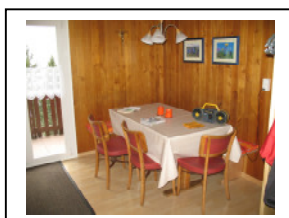

An ruhiger, sonniger Lage, 15 Min. oberhalb der Bergstation der Luftseilbahn Attinghausen-Brüsti befindet sich das Ferienhaus Hoheggghüsli. Für Ihren Urlaub steht eine 3 1/2 Zimmer-Wohnung zur Verfügung. Die Ferienwohnung hat einen Balkon, einen Aussensitzplatz und hinter dem Haus eine Grillstelle. Im gemütlichen Wohnraum befindet sich ein Esstisch für 6 Personen. Zusätzlich befindet sich in einer Nische ein Tisch für 4 Personen (zum Spielen oder zum Essen geeignet)

Weiter stehen eine neue Küche mit 4 Platten Kochherd, Backofen und ein Kühlschrank mit Tiefkühler zur Verfügung. Das Bad ist ebenfalls neu und ist mit Dusche, Lavabo und WC ausgerüstet. Im Eltern-Schlafzimmer stehen 2 Betten. Im Kleinen befindet sich ein Kajütenbett. Im Sommer haben Sie eine gute Ausgangslage für schöne Wanderungen und Ausflüge. Für Wintersportler befindet sich die Bergstation des Skiliftes ca. 100m neben dem Haus.

Kosten:	Vermietung von Samstag bis Samstag		
	3 1/2 Zimmer-Wohnung 4 Betten	pro Woche	Fr. 385.-
	zusätzlich 2 Betten im Dachgeschoss	pro Tag	Fr. 10.-
	1 Garnitur Bettwäsche inkl.		
Nebenkosten:	El.-Heizung, Strom nach Verbrauch		
	Kurtaxe nach Taxreglement		
	Schlussreinigung		Fr. 60.-

Transportmöglichkeiten zum Ferienhaus ist auf Vorbestellung möglich.

Auskunft: Doris und Fritz Imholz, Ringstrasse 58 d, 6467 Schattdorf
Tel.: 041/ 870 23 57
E-Mail: fritz.imholz@freesurf.ch

Wohnraum