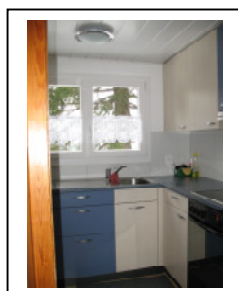

An ruhiger, sonniger Lage, 15 Min. oberhalb der Bergstation der Luftseilbahn Attinghausen-Brüsti befindet sich das Ferienhaus Hoheggghüsli. Für Ihren Urlaub steht eine 3 1/2 Zimmer-Wohnung zur Verfügung. Die Ferienwohnung hat einen Balkon, einen Aussensitzplatz und hinter dem Haus eine Grillstelle. Im gemütlichen Wohnraum befindet sich ein Esstisch für 6 Personen. Zusätzlich befindet sich in einer Nische ein Tisch für 4 Personen ( zum Spielen oder zum Essen geeignet )

Weiter stehen eine neue Küche mit 4 Platten Kochherd, Backofen und ein Kühlschrank mit Tiefkühler zur Verfügung. Das Bad ist ebenfalls neu und ist mit Dusche, Lavabo und WC ausgerüstet. Im Eltern-Schlafzimmer stehen 2 Betten. Im Kleinen befindet sich ein Kajütenbett. Im Sommer haben Sie eine gute Ausgangslage für schöne Wanderungen und Ausflüge. Für Wintersportler befindet sich die Bergstation des Skiliftes ca. 100m neben dem Haus.

Wohnraum

Wohnraum

Eltern-Schlafzimmer

Kajüten-Schlafrum

Dusche, Lavabo und WC

Küche